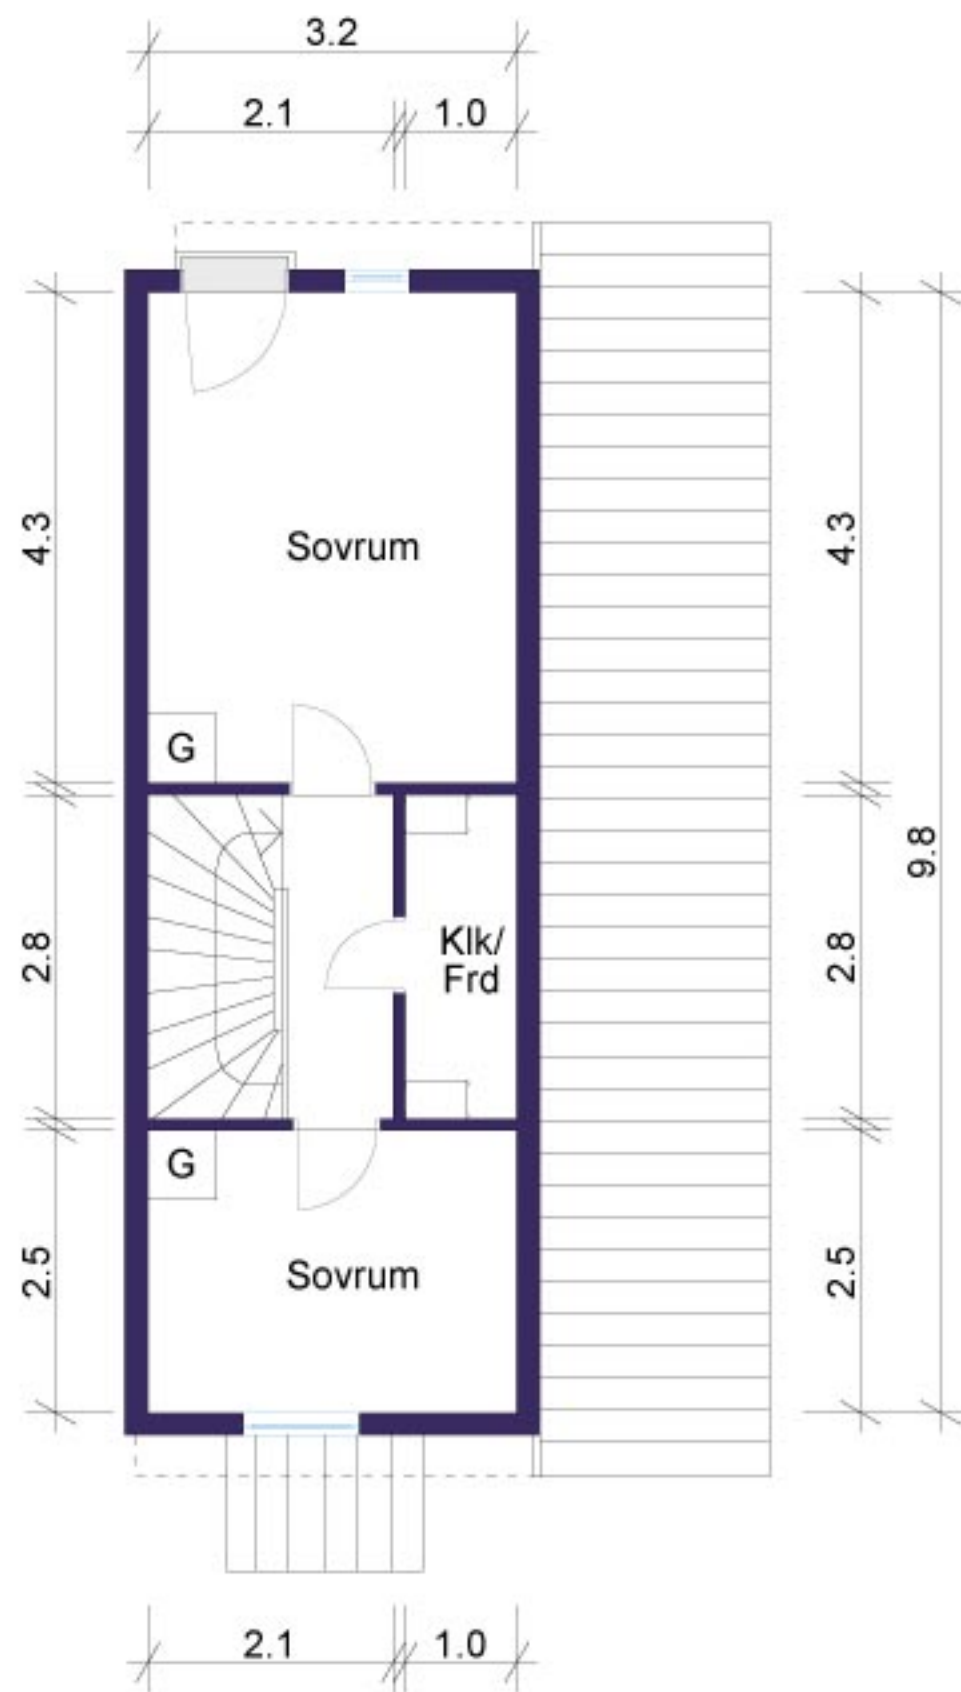

Entreplan

2D ritningen är baserad på en ritning av varierande kvalitet, viss avvikelse kan förekomma. Måttangivelserna är baserade på två referensmått och avsikten med måtten är att ge en uppfattning om bostadens dimensioner. Ritningen kan avvika från verkligheten och kan därför ej användas för beräkning av boarea eller dylikt.

Överplan

2D ritningen är baserad på en ritning av varierande kvalitet, viss avvikelse kan förekomma. Måttangivelserna är baserade på två referensmått och avsikten med måtten är att ge en uppfattning om bostadens dimensioner. Ritningen kan avvika från verkligheten och kan därför ej användas för beräkning av boarea eller dylikt.